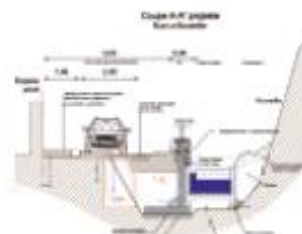

AMÉLIORER LA QUALITÉ DE L'EAU ET DU MILIEU NATUREL

Grâce aux aménagements réalisés les poissons migrateurs pourront circuler librement toute l'année, quels que soient les niveaux d'eau.

LES TRAVAUX SECTEUR DE LA RUE LEBOUTEILLER