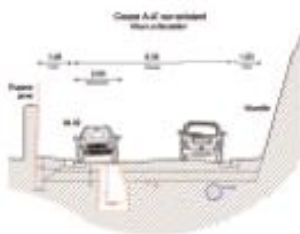

Le Nançon figure dans la liste des cours d'eau dans lesquels ces dispositions s'appliquent (Code de l'environnement classement juillet 2012).

LOCALISATION SUR LE BASSIN VERSANT DU COUESNON

CHÂTEAU FOUGÈRES 2022 .....

AMÉLIORER LA QUALITÉ DE L'EAU ET DU MILIEU NATUREL

Grâce aux aménagements réalisés les poissons migrateurs pourront circuler librement toute l'année, quels que soient les niveaux d'eau.

LES TRAVAUX SECTEUR DE LA RUE LEBOUTEILLER